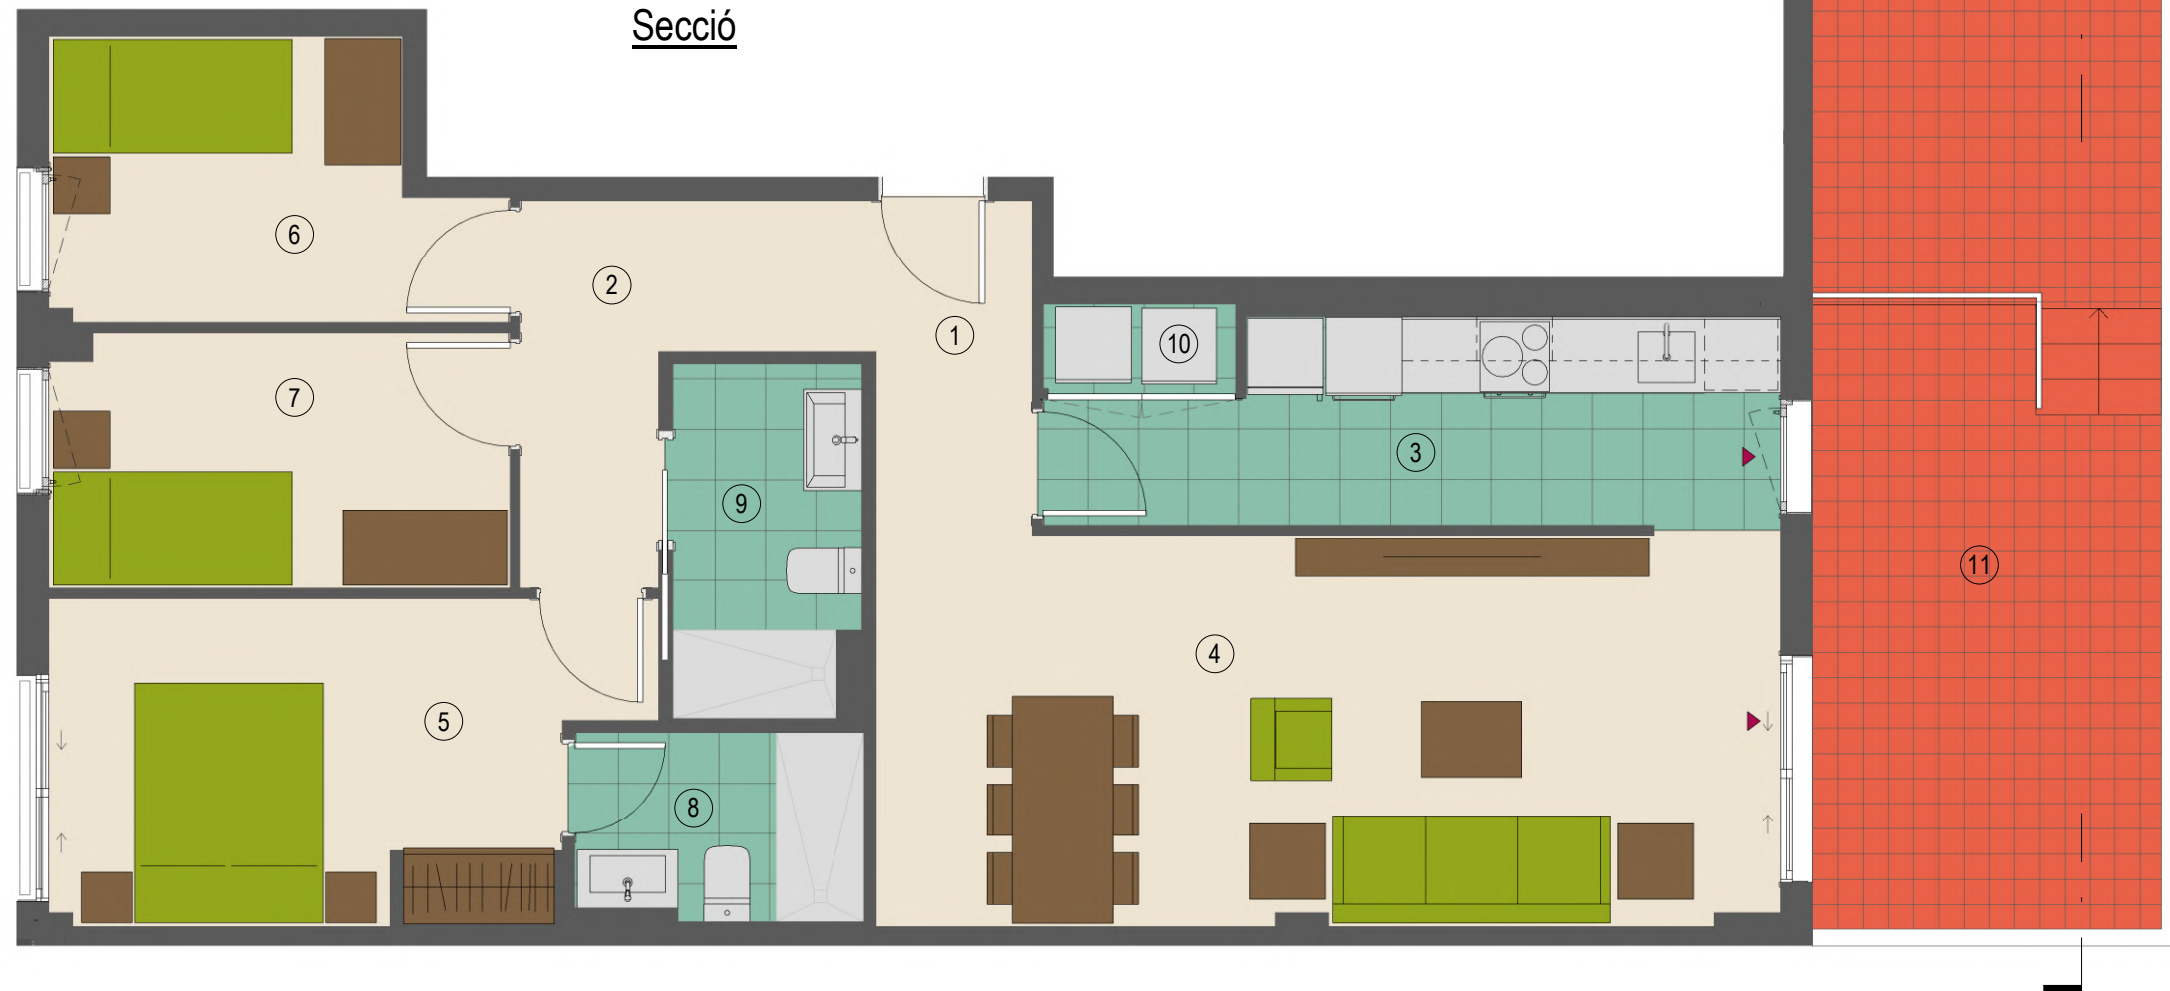

Secció

Habitatge de 3 habitacions

Escala A - Baixos 2^a

C / Sant Pau cantonada C/Zurbano,
Sabadell

**SUPERFÍCIES ÚTILS
INTERIORS**

1	REBEDOR	2,00 m ²
2	DISTRIBUIDOR	5,40 m ²
3	CUINA	8,60 m ²
4	SALA-MENJADOR	23,50 m ²
5	DORMITORI 1	11,20 m ²
6	DORMITORI 2	7,20 m ²
7	DORMITORI 3	7,30 m ²
8	BANY SUITE	3,30 m ²
9	BANY SECUNDARI	4,00 m ²
10	ARMARI DE RENTAT/AEROTÈRMIA	1,00 m ²
SUB-TOTAL INTERIORS		73,50 m ²

EXTERIORS

11	TERRASSA	20,70 m ²
SUB-TOTAL EXTERIORS		20,70 m ²
TOTAL ÚTIL		94,20 m ²

SUPERFÍCIES CONSTRUÏDES

INTERIORS		84,83 m ²
EXTERIORS		23,39 m ²
TOTAL CONSTRUÏDA		108,22 m ²

NOTA: **NOVIEMBRE 2023**

El mobiliari que apareix al plànol no forma part del habitatge.